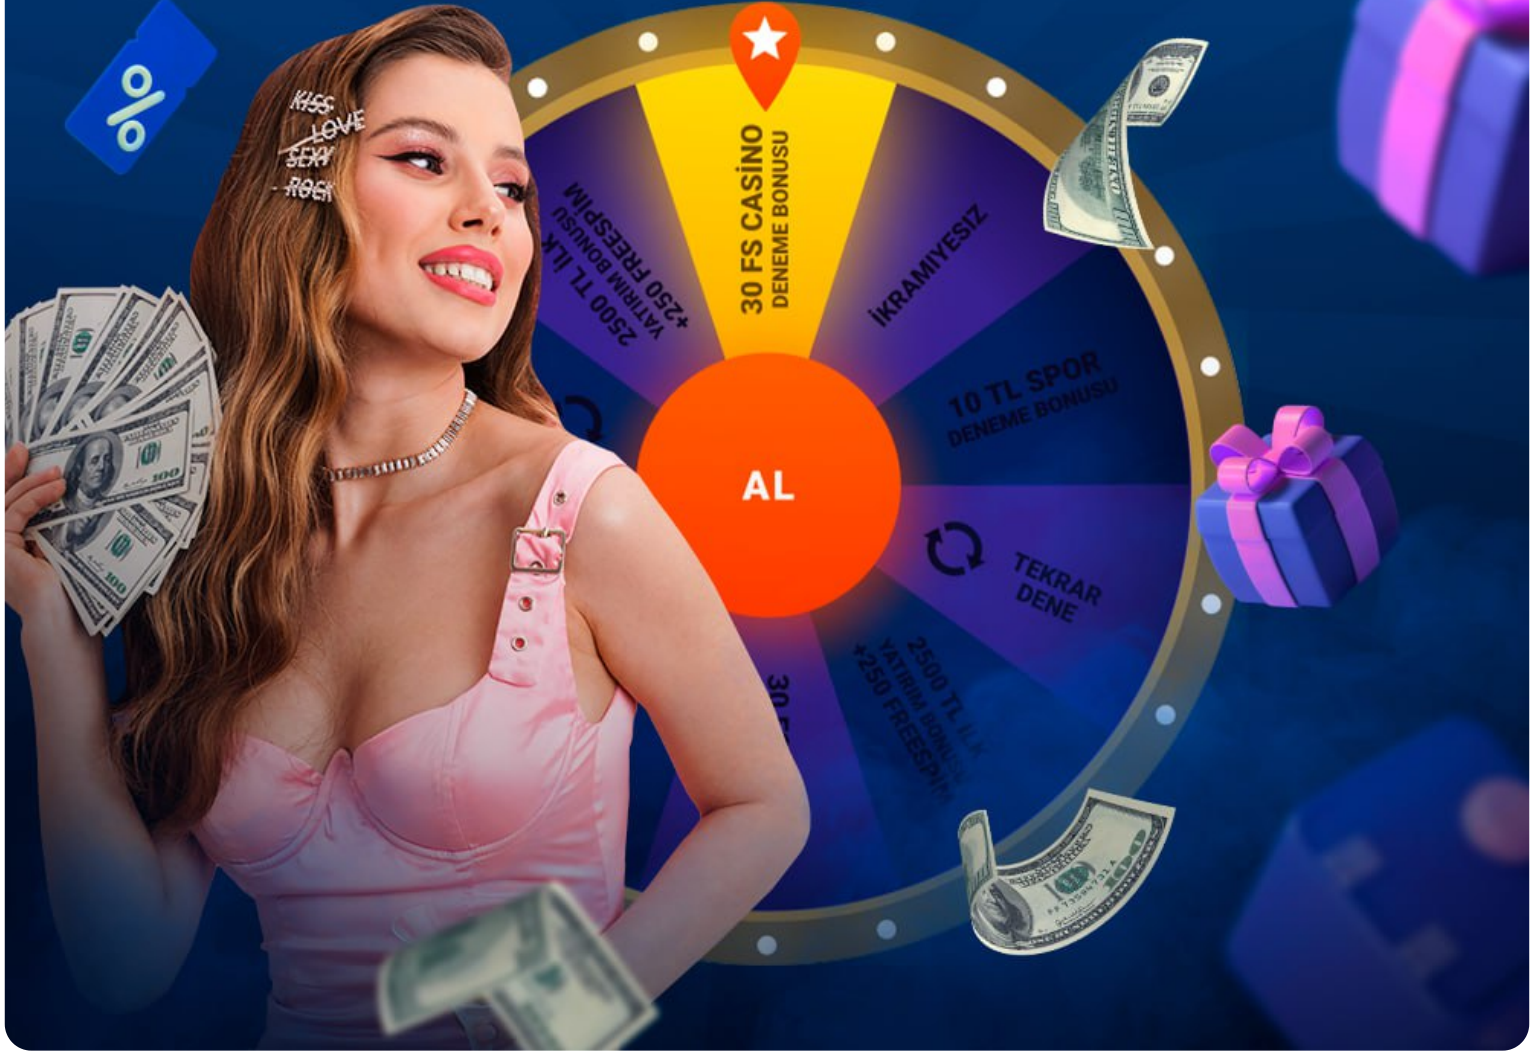

MOSTBET

# FORTUNE ÇARKI

Çarkı döndür ve hediyeleri kazan

Nesine Güncel Giriş Adresi

**10% KEŞBEK**

Kazinoda məğlubiyyətin  
kompensasiyası

**DAHA ƏTRAFLI**