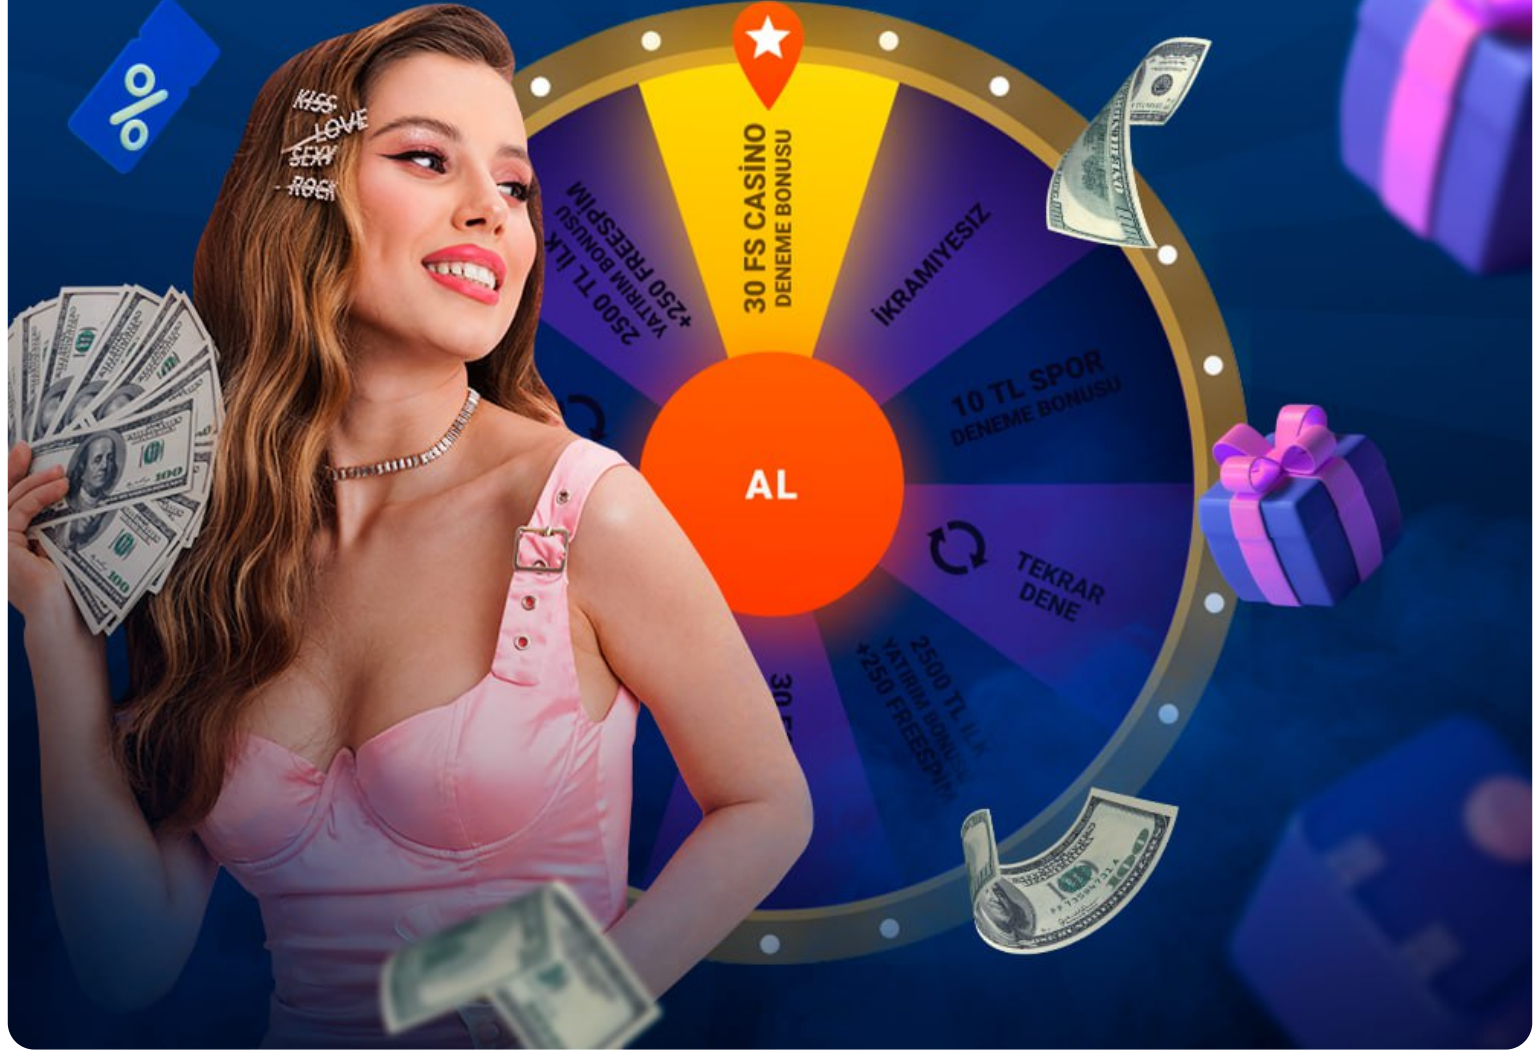

MOSTBET

FORTUNE ÇARKI

Çarkı döndür ve hediyeleri kazan

Nesine Güncel Giriş Adresi