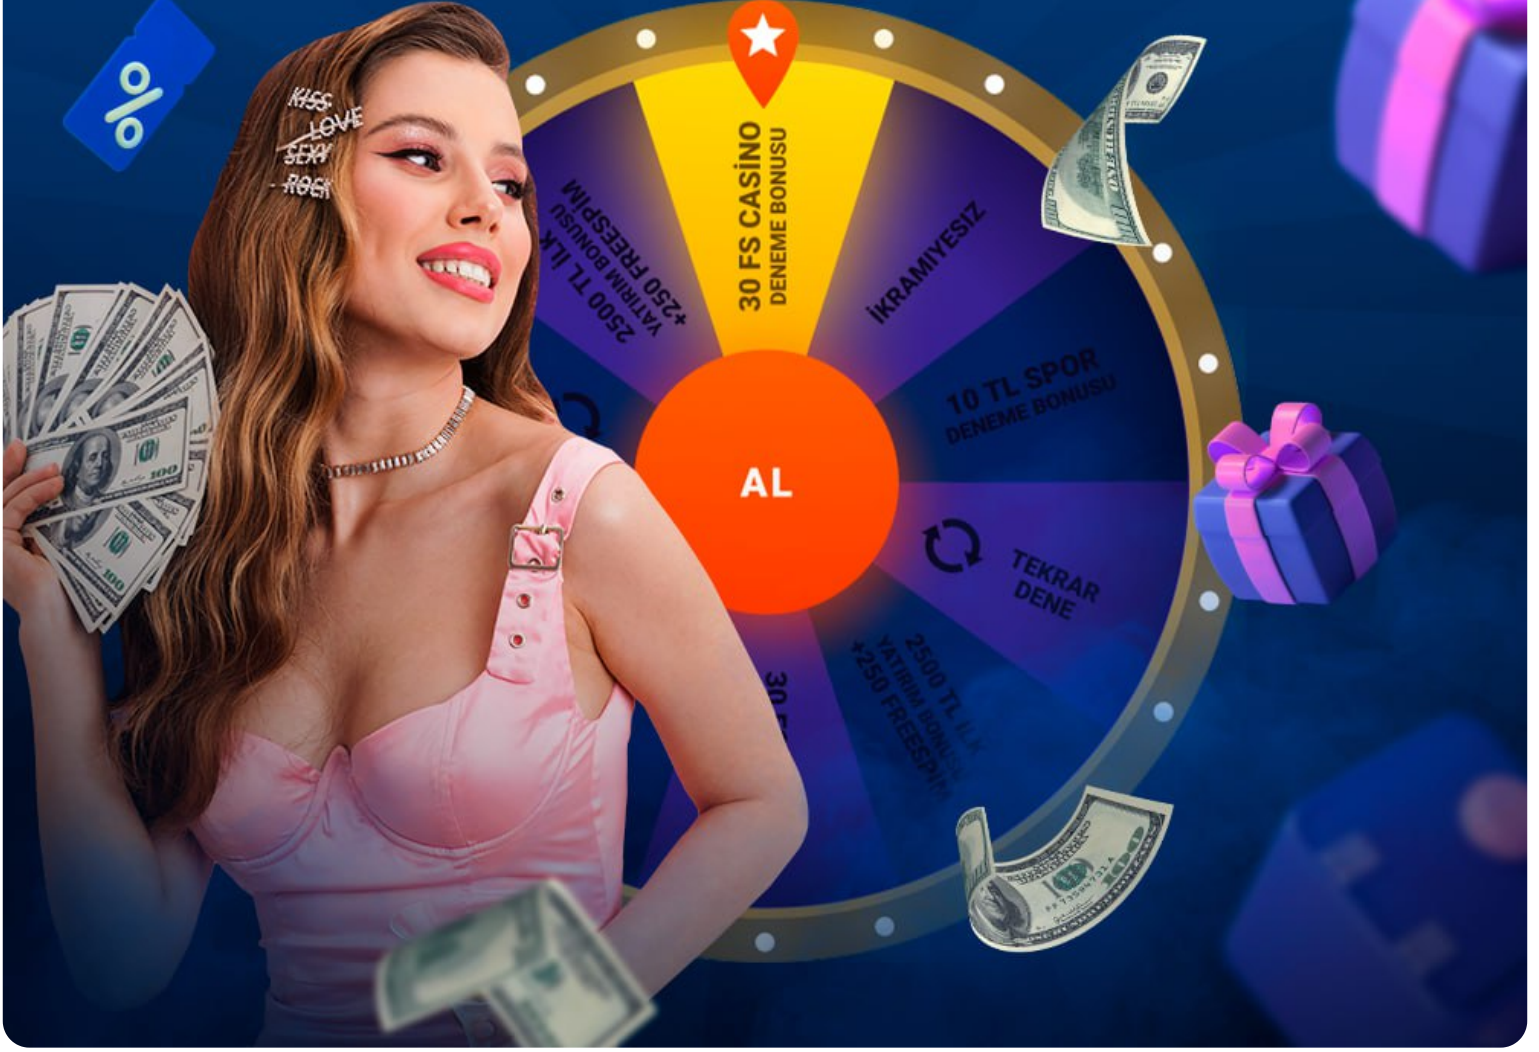

MOSTBET

%

FORTUNE ÇARKI

Çarkı döndür ve hediyeleri kazan

Marsbahis Güncel Giriş Adresi

M★STBET

Hemen Kayıt Ol

Marsbahis TV ile Kesintisiz Canlı Maç Keyfi

Futbol, basketbol, tenis, voleybol ve daha birçok spor dalında heyecan dolu karşılaşmaları canlı olarak izlemek için Marsbahis TV ideal bir platform. Yüksek kaliteli yayınlar ve kesintisiz erişim sayesinde favori takımlarınızı desteklerken keyifli anlar yaşayabilirsiniz. **HD kalitesindeki yayınlarla** maçları sanki stadyumdaymış gibi hissedecek, her anı doyasıya yaşayacaksınız. Üstelik, kullanıcı dostu arayüzü sayesinde istediğiniz maçı kolayca bulabilir ve anında izlemeye başlayabilirsiniz. Mobil cihazlarınızdan da erişim sağlayarak, maç keyfini her yerde yanınızda taşıyabilirsiniz.

Bit.ly/Marsbahis ile Hızlı ve Güvenli Erişim

Marsbahis'e erişim sağlamak artık çok daha kolay ve güvenli! Bit.ly/Marsbahis kısayolu sayesinde, güncel giriş adresini aramakla zaman kaybetmeden, tek bir tıkla platformda bahis heyecanına ortak olabilirsiniz. Bildiğiniz gibi, bahis sitelerinin adresleri zaman zaman değişebiliyor. Bu durum, kullanıcılar için erişim sorunlarına ve zaman kaybına yol açabiliyor. İşte tam da bu noktada, Bit.ly/Marsbahis devreye giriyor. Bu kısayol, sizi her zaman Marsbahis'in en