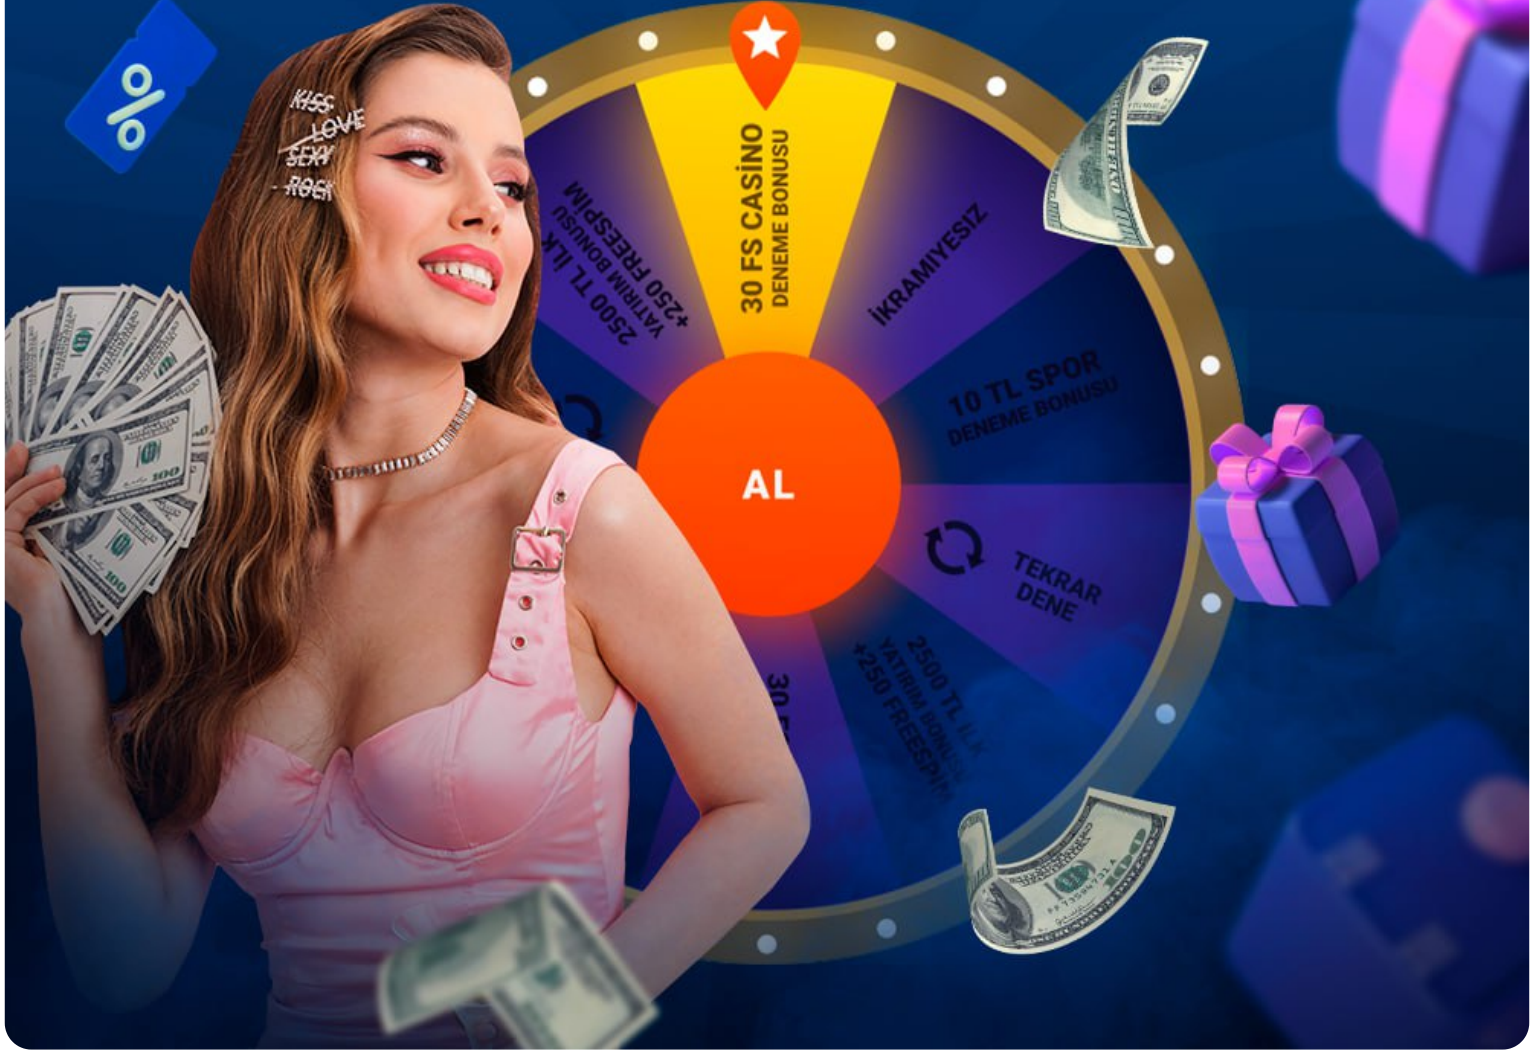

MOSTBET

FORTUNE ÇARKI

Çarkı döndür ve hediyeleri kazan

Marsbahis Güncel Giriş
Adresi