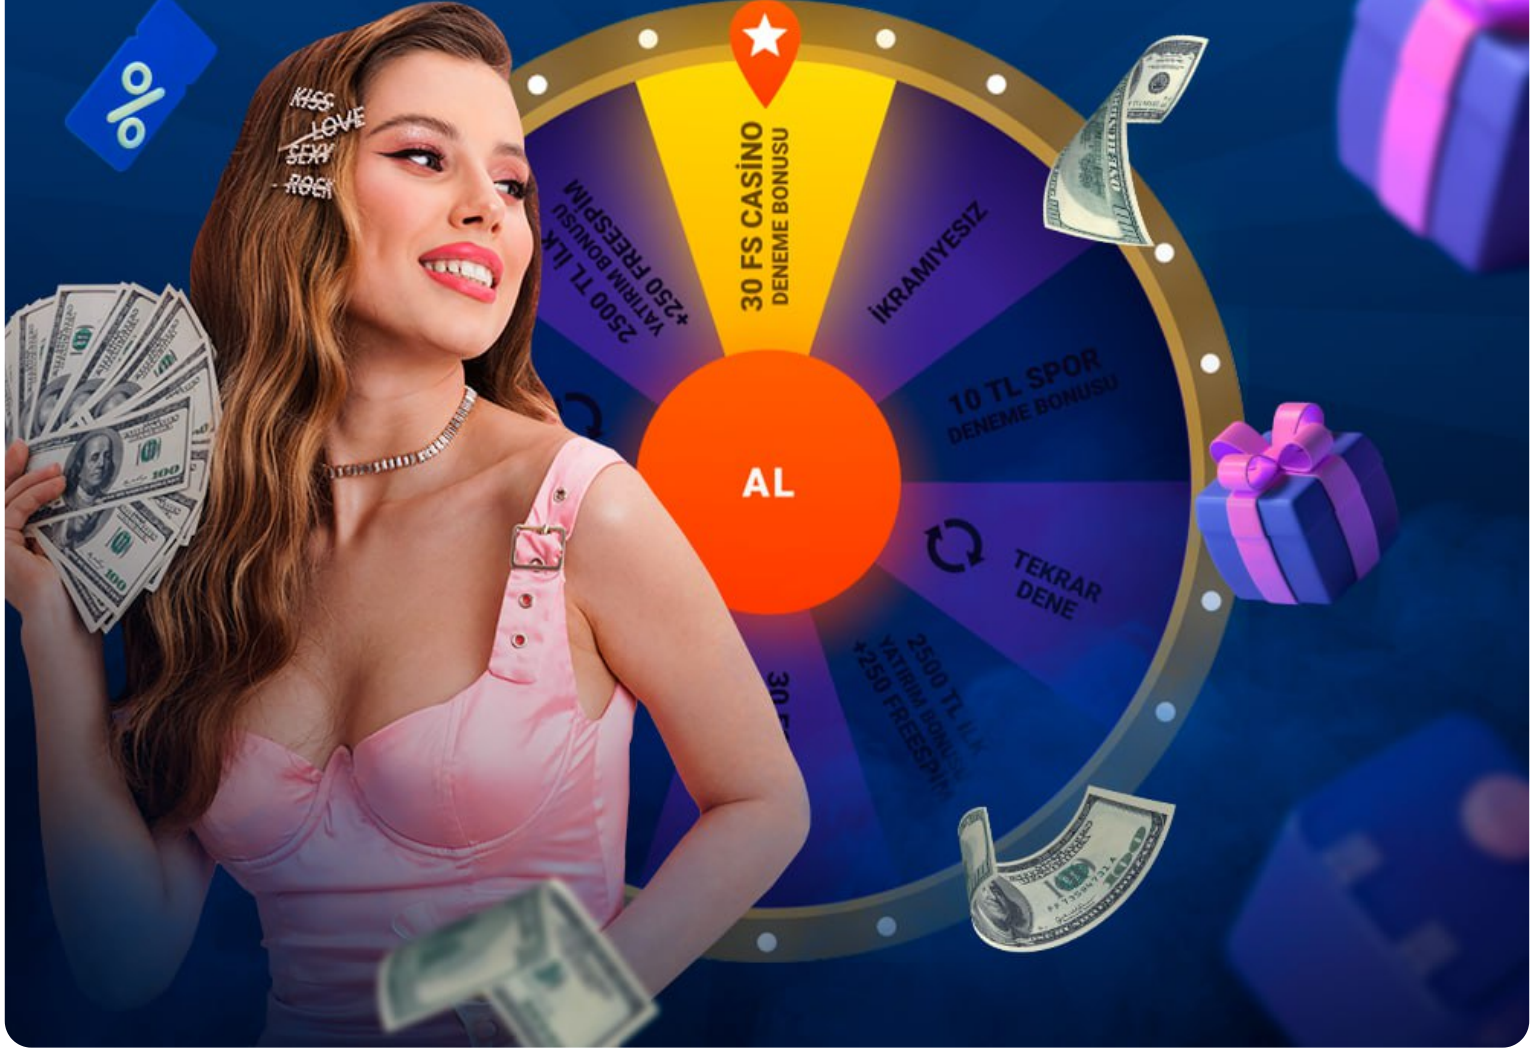

MOSTBET

FORTUNE ÇARKI

Çarkı döndür ve hediyeleri kazan

Nesine Güncel Giriş Adresi

M★STBET

Hemen Kayıt Ol

**Nesine Casino Giriş: En Yeni Adres nesine casino
348 com**

Nesine Casino'ya erişimde sorun mu yaşıyorsunuz? Engellenmiş giriş adresleri nedeniyle Nesine Casino'ya ulaşamıyor musunuz? Endişelenmeyin, çözüm basit! Nesine Casino sürekli olarak güncel giriş adresini değiştirerek kullanıcılarına kesintisiz hizmet sunmaya devam ediyor. En yeni ve güncel giriş adresi **nesine casino 348 com** üzerinden siteye güvenle erişebilirsiniz. Bu adres üzerinden hesabınıza giriş yaparak tüm oyunlara ve bonuslara ulaşabilirsiniz.

Unutmayın, **nesine casino 348 com** adresi geçici olabilir ve ileride tekrar değişebilir. Her zaman güncel adresi bulmak için resmi Nesine sosyal medya hesaplarını veya güvenilir kaynakları takip etmeniz önerilir. Bu sayede erişim engellemelerinden etkilenmeden Nesine Casino keyfini sürmeye devam edebilirsiniz. Hızlı ve güvenli bir şekilde giriş yapmak için linki kullanabilir ve oyunlara kaldığınız yerden devam edebilirsiniz.

Nesine Casino 348 com ile Güvenli Erişim

nesine casino 348 com adresi, Nesine Casino'ya güvenli ve kesintisiz erişim sağlamak için kullanılan güncel giriş adresidir. Online casino platformlarına erişim kimi zaman çeşitli nedenlerle engellenebiliyor. Bu engellemeler, kullanıcıların oyun deneyimini kesintiye uğratabilir ve güvenlik endişelerine yol açabilir. Nesine Casino, kullanıcılarının bu tür sorunlarla karşılaşmaması ve her zaman platforma güvenle erişebilmesi için düzenli olarak giriş adresini güncelliyor. **nesine casino 348 com**, bu güncellemeler sonucunda belirlenen en yeni adres olup, güvenli ve sorunsuz bir oyun deneyimi sunmayı amaçlıyor.