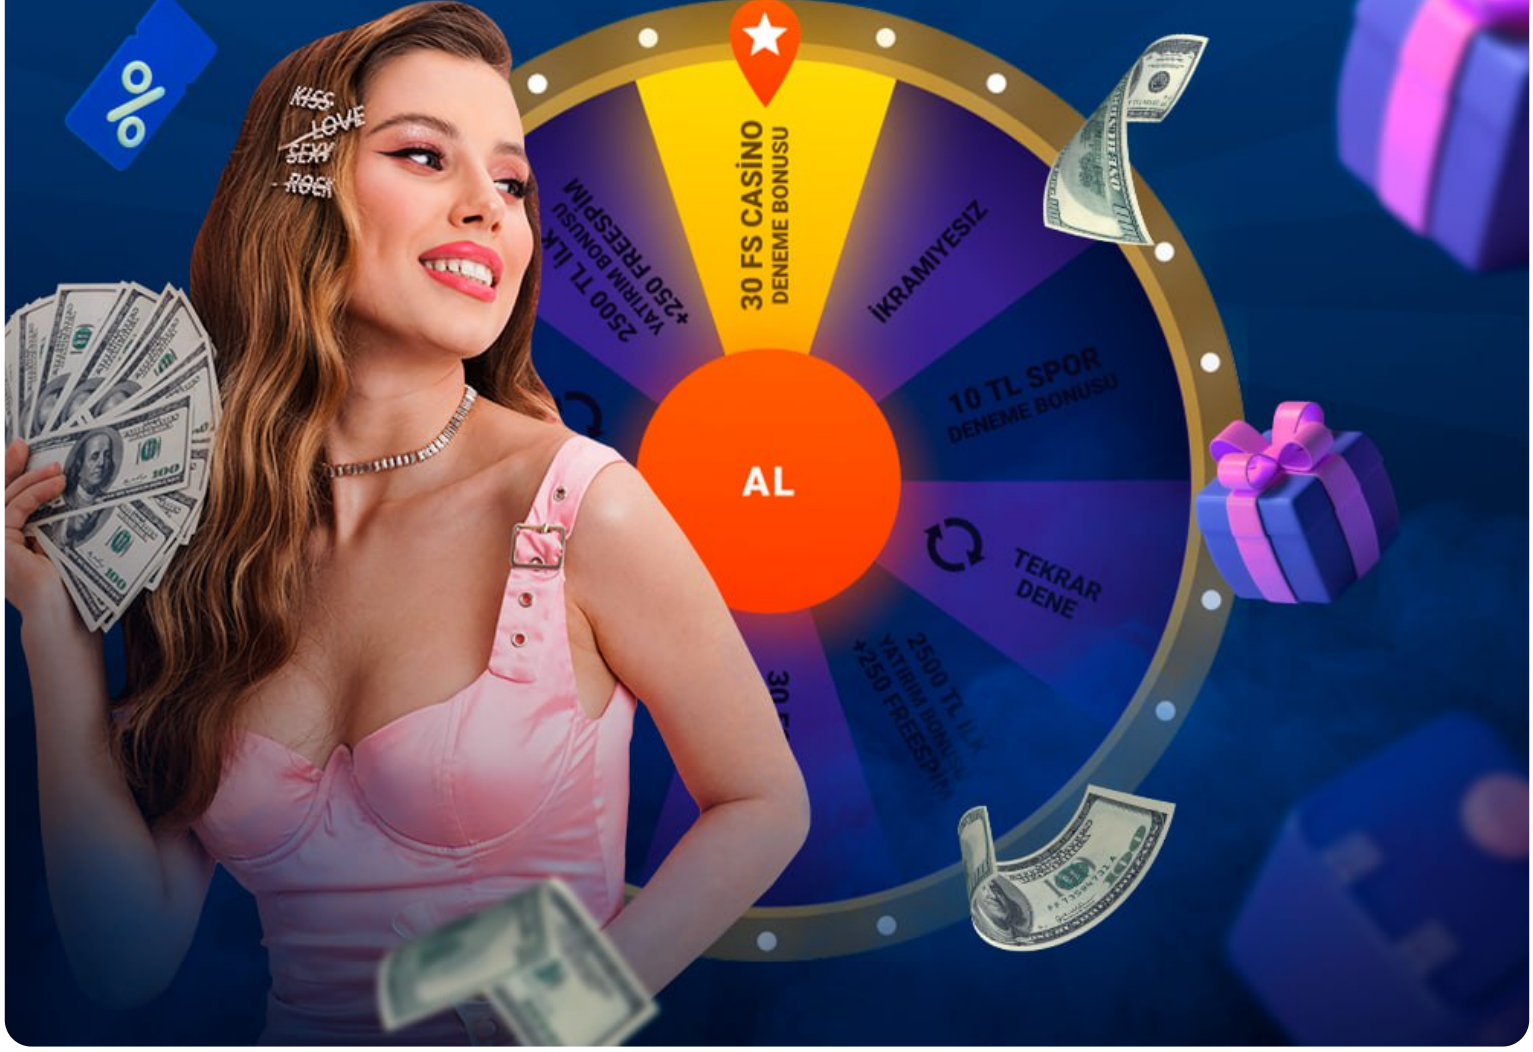

MOSTBET

FORTUNE ÇARKI

Çarkı döndür ve hediyeleri kazan

Betpark Güncel Giriş Adresi