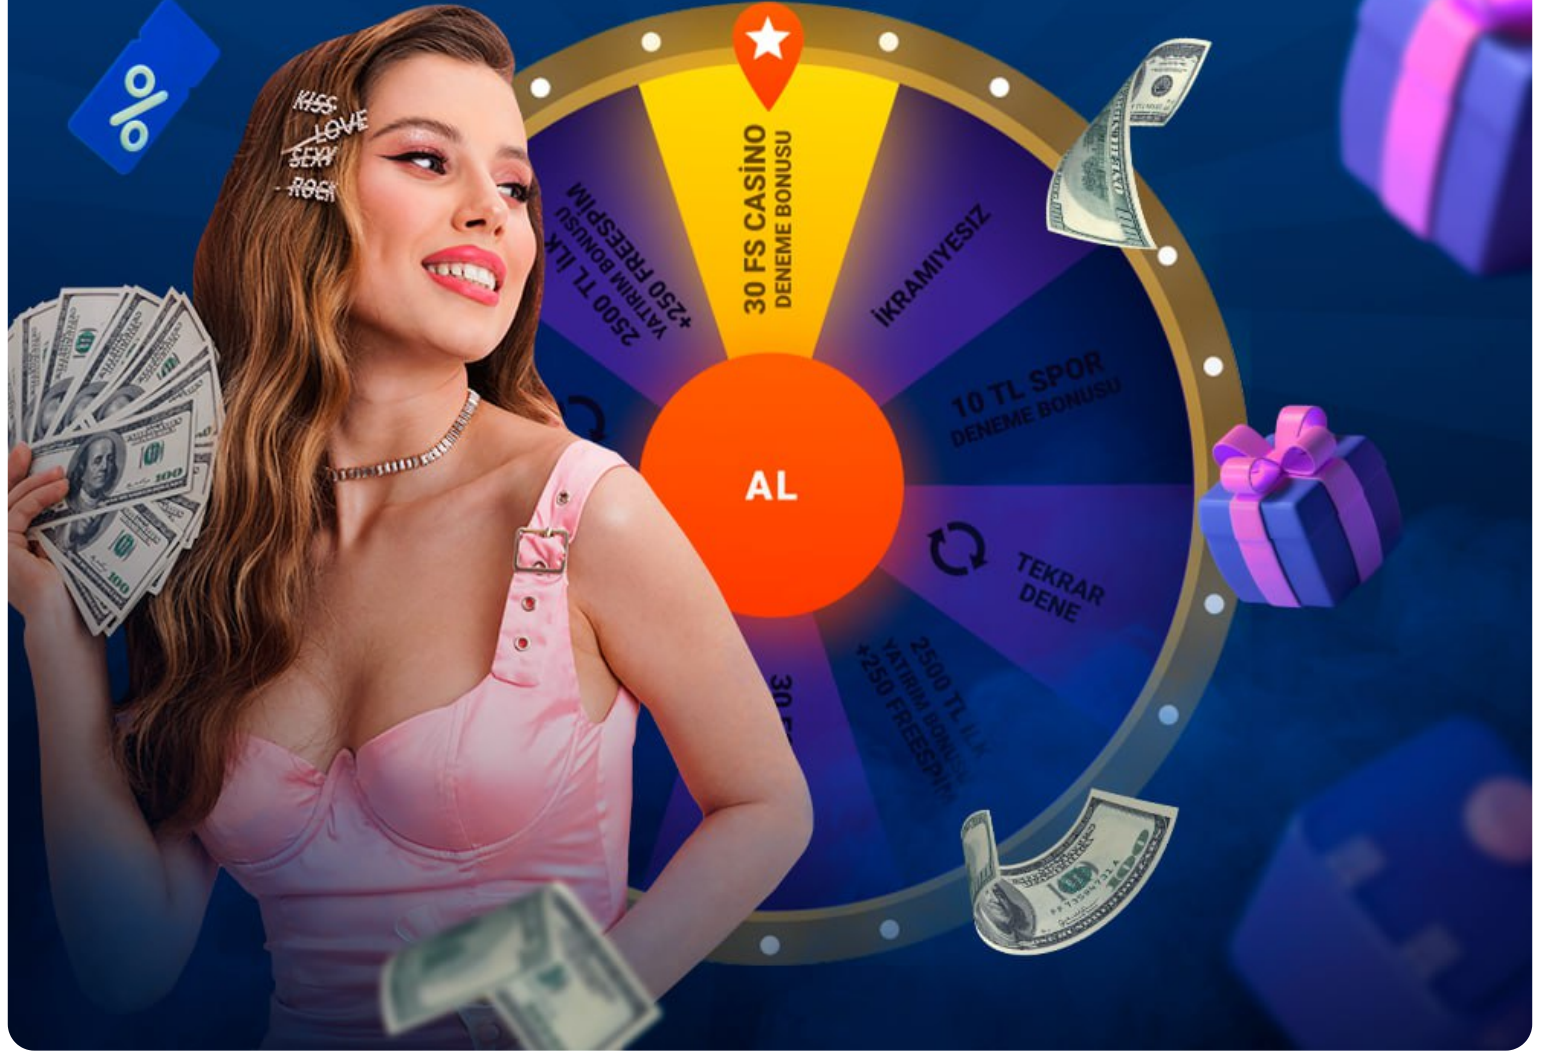

MOSTBET

FORTUNE ÇARKI

Çarkı döndür ve hediyeleri kazan

Betpark Güncel Giriş Adresi

EKSKLÜZİV BONUS

İlk depozitə görə
100% hədiyyə edirik

DEPOZİT ET

Betpark TV Canlı Maç Yayını İle Kesintisiz Heyecan

Betpark, spor tutkunlarına heyecan dolu anlar yaşatmak için canlı maç yayınlarını ücretsiz sunuyor! **Betpark TV** ile dünyanın dört bir yanından futbol, basketbol, tenis ve voleybol gibi birçok spor dalındaki karşılaşmaları kesintisiz izleyebilirsiniz. Üstelik HD kalitesinde yayınlarla, maçları sanki stadyumda veya salondaymış gibi deneyimleyebilirsiniz.

Mobil cihazlarınızdan da rahatlıkla erişebileceğiniz Betpark TV, istediğiniz zaman, istediğiniz yerde favori takımlarınızı takip etmenizi sağlar. Hızlı ve sorunsuz yayın akışı sayesinde, bir saniye bile kaçırmadan heyecanın doruklarına ulaşabilirsiniz.